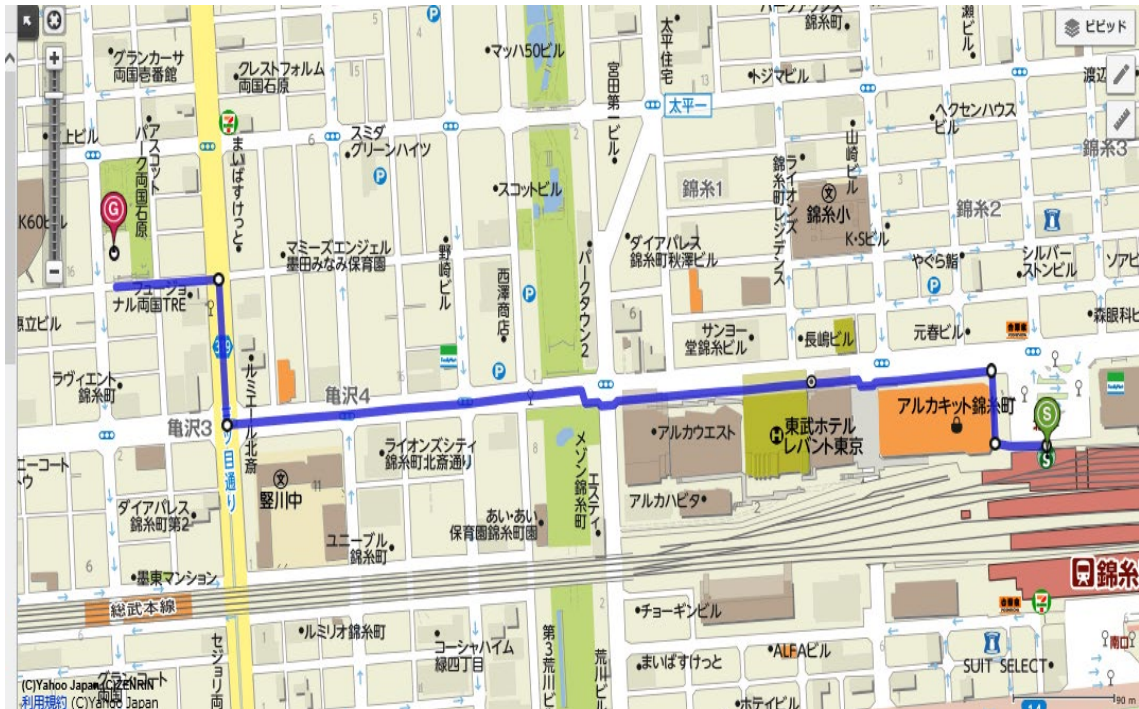

墨田わんぱく保育園

住所：墨田区亀沢3丁目24-1

錦糸町駅 JR北口から徒歩約10分

両国(都営線)駅 A2出口から徒歩約10分